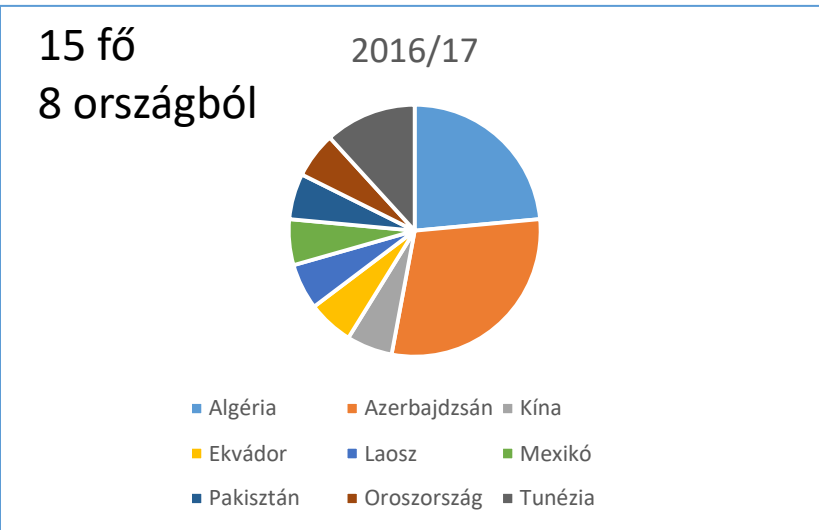

Idegen nyelvű képzésen lévő hallgatók ország (állampolgárság) szerint