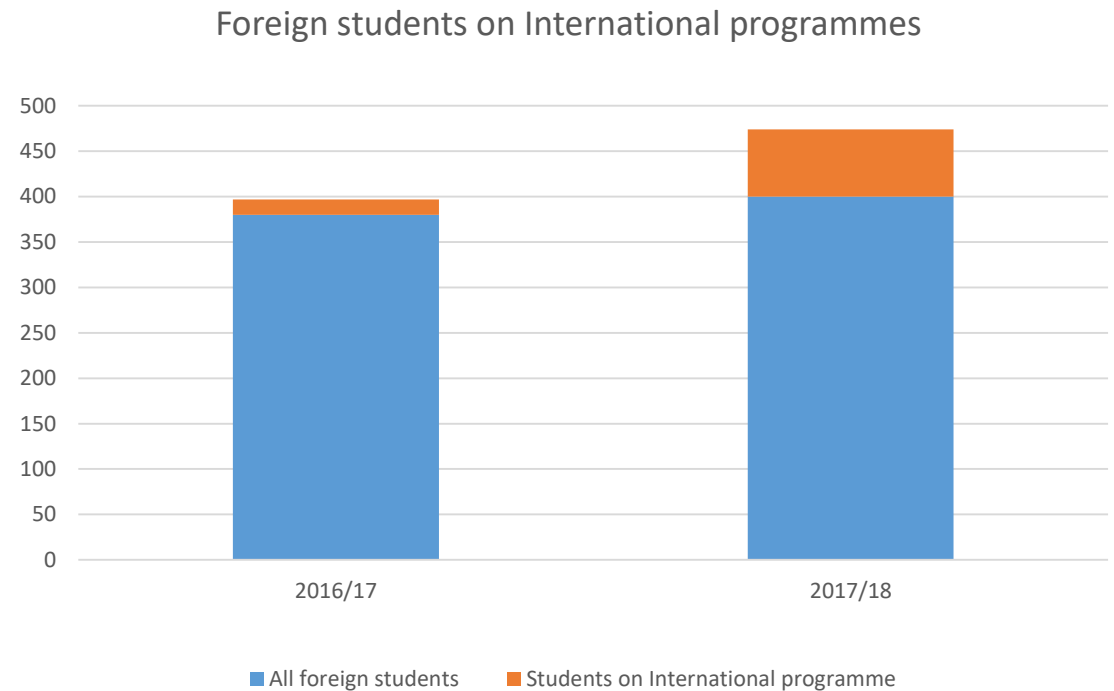

Erasmus program a SZE-n 1998 óta

Bejövő cserehallgatói (pl.Erasmus) létszám összesen

- 2016/2017 74 fő 16 országból 15 szakon –
legtöbb bejövő hallgató (14 fő) Németországból
- 2017/2018 88 fő 19 országból 13 szakon –
legtöbb bejövő hallgató (15 fő) Törökországból

Cserehallgatóknak felajánlott tárgyak

- 2016/2017: 211 idegennyelvű tárgy
- 2017/2018: 146 idegennyelvű tárgy
- tantervi reform miatti csökkentés-

Ebből diplomát adó képzésben
található tárgy: 89

Hagyományosan népszerű tárgyak:

Idegen nyelvű képzésen lévő hallgatók ország (állampolgárság) szerint

Angol nyelvű képzésre legtöbb hallgatót küldő országok 2017/2018-ban:

Azerbajdzsán: 13 fő
 Oroszország: 12 fő
 Szíria: 9 fő
 Szlovákia: 7 fő
 Tunézia: 5 fő