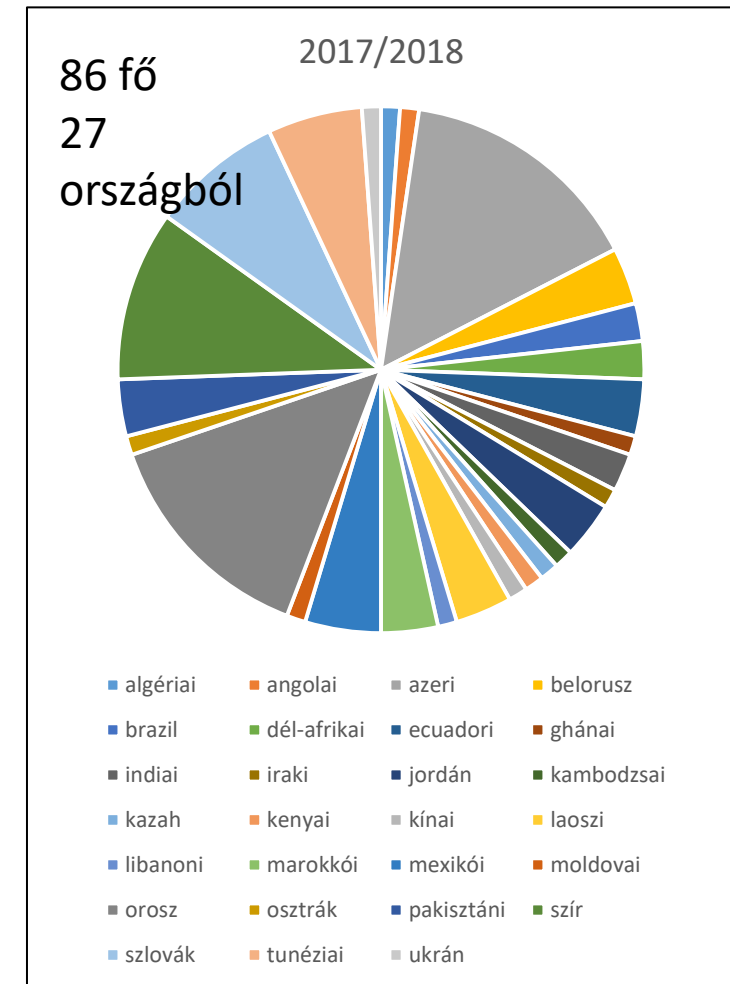

Doktori iskolák:

1. Multidiszciplináris Műszaki Tudományi Doktori Iskola
2. Regionális- és Gazdaságtudományi Doktori Iskola
3. Állam- és Jogtudományi Doktori Iskola
4. Wittmann Antal Növény- Állat és Élelmiszertudományi Multidiszciplinárik Doktori Iskola

Cserehallgatóknak felajánlott tárgyak

- 2016/2017: 211 idegennyelvű tárgy
- 2017/2018: 146 idegennyelvű tárgy
- tantervi reform miatti csökkentés-

Ebből diplomát adó képzésben
található tárgy: 89

Hagyományosan népszerű tárgyak:

Idegen nyelvű képzésen lévő hallgatók ország (állampolgárság) szerint

Angol nyelvű képzésre legtöbb hallgatót küldő országok 2017/2018-ban:

Azerbajdzsán: 13 fő
 Oroszország: 12 fő
 Szíria: 9 fő
 Szlovákia: 7 fő
 Tunézia: 5 fő